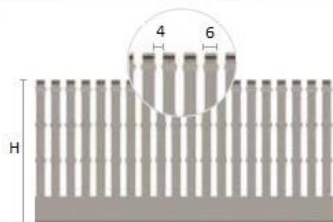

## Unsere Innovation:

Endlich Ordnung in den Verdrahtungskäneln! Managen Sie Ihre Kabel auch noch nach Jahren chaosfrei und übersichtlich mit unserem **EasyClick** Halter für Verdrahtungslitze und Kabelbinder. Ohne kleben oder schrauben einfach in den Verdrahtungskanal einklipsen und nach Bedarf wieder entfernen oder neuplatzieren.

### Abmessungen

Narrow Slotted/ Schmalere Schlitz

KKT 4040

KKT 6040

KKT 1206

KKT 1006

KKT 1201

KKT 1208