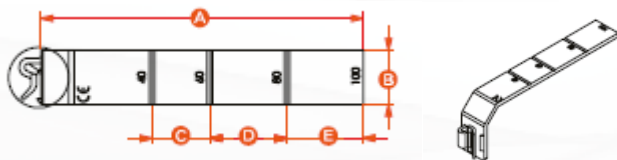

## innovativ und vielfältig

Sie erhalten bei uns Verdrahtungskanäle mit breiteren, mittelbreiten und schmäleren Schlitzen  
 Alle Produkte im weißen Feld (L) sind ab Lager lieferbar. Produkte im gelben Feld (W) und  
 alle anderen Typen sind ab Werk lieferbar.

## Unsere Innovation:

Endlich Ordnung in den Verdrahtungskäneln! Managen Sie Ihre Kabel auch noch nach Jahren chaosfrei und übersichtlich mit unserem **EasyClick** Halter für Verdrahtungslitze und Kabelbinder. Ohne kleben oder schrauben einfach in den Verdrahtungskanal einklipsen und nach Bedarf wieder entfernen oder neuplatzieren.

### Abmessungen

Narrow Slotted/ Schmalere Schlitz

KKT 4040

KKT 6040

KKT 1206

KKT 1006

KKT 1201

KKT 1208