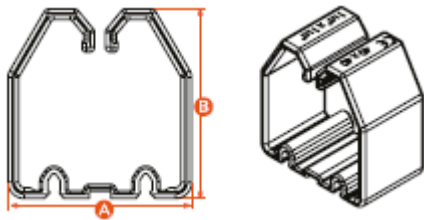

## Unsere Innovation:

Endlich Ordnung in den Verdrahtungskäneln! Managen Sie Ihre Kabel auch noch nach Jahren chaosfrei und übersichtlich mit unserem **EasyClick** Halter für Verdrahtungslitze und Kabelbinder. Ohne kleben oder schrauben einfach in den Verdrahtungskanal einklipsen und nach Bedarf wieder entfernen oder neuplatzieren.

### Abmessungen

Narrow Slotted/ Schmalere Schlitz

KKT 4040

KKT 6040

KKT 1206

KKT 1006

KKT 1201

KKT 1208