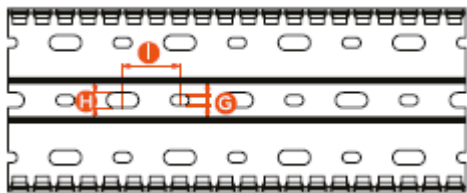

Abmessungen

Narrow Slotted/ Schmalere Schlitz